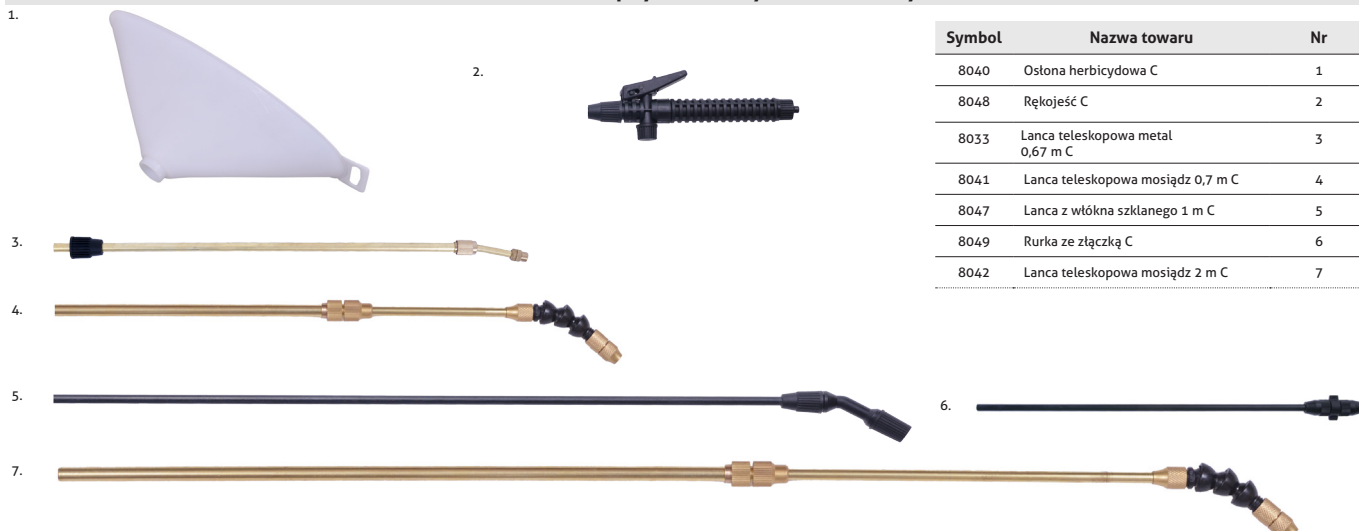

Akcesoria do opryskiwaczy naramiennych

Symbol	Nazwa towaru	Nr
8040	Ostona herbicydowa C	1
8048	Rękojeść C	2
8033	Lanca teleskopowa metal 0,67 m C	3
8041	Lanca teleskopowa mosiądz 0,7 m C	4
8047	Lanca z włókna szklanego 1 m C	5
8049	Rurka ze złączką C	6
8042	Lanca teleskopowa mosiądz 2 m C	7