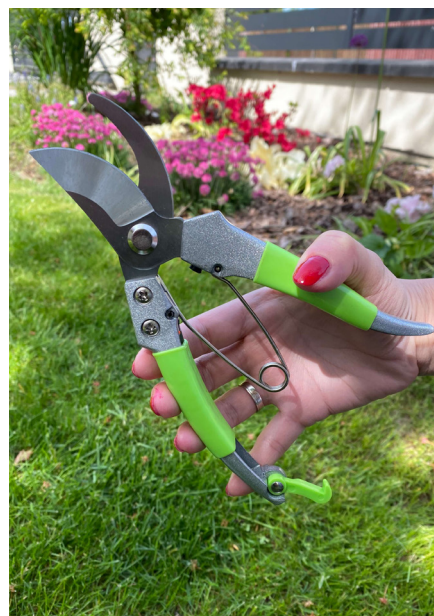

Symbol	Nazwa towaru	Opak.
4205	Sekator niklowany	6

Długość całkowita: 22 cm

Symbol	Nazwa towaru	Opak.
4213	Sekator z drewnianymi uchwytnami	6

Długość całkowita: 22 cm

Symbol	Nazwa towaru	Opak.
4206	Sekator do kwiatów/winogron 8"	6

Długość całkowita: 21 cm

Symbol	Nazwa towaru	Opak.
4209	Sekator z aluminiowymi uchwytnami	10

Długość całkowita: 21 cm

Symbol	Nazwa towaru	Opak.
4216	Sekator profesjonalny 7"	6
4217	Sekator profesjonalny 8"	6
4218	Sekator profesjonalny 9"	6
Długość:	7" - 18,5cm, 8" - 21,5 cm, 9" - 24 cm	

Symbol	Nazwa towaru	Opak.
4221	Sekator ogrodowy	10
Długość całkowita:	20 cm	

Symbol	Nazwa towaru	Opak.
4220	Sekator do kwiatów	18
Długość całkowita:	20 cm	

cellfast

Symbol	Nazwa towaru	Opak.
C41021	Sekator kowadełkowy ERGO	6

cellfast

Symbol	Nazwa towaru	Opak.
S40414	Sekator nożycowy IDEAL	6