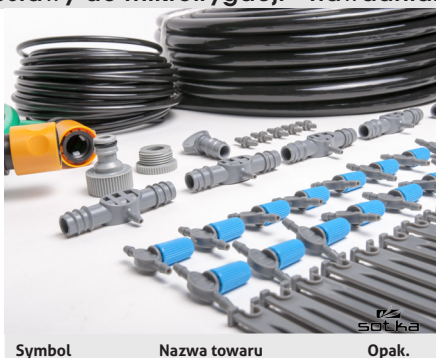

Symbol	Nazwa towaru	Opak.
7900	Zestaw do mikroirygacji 25. punktowy kroplujący	36